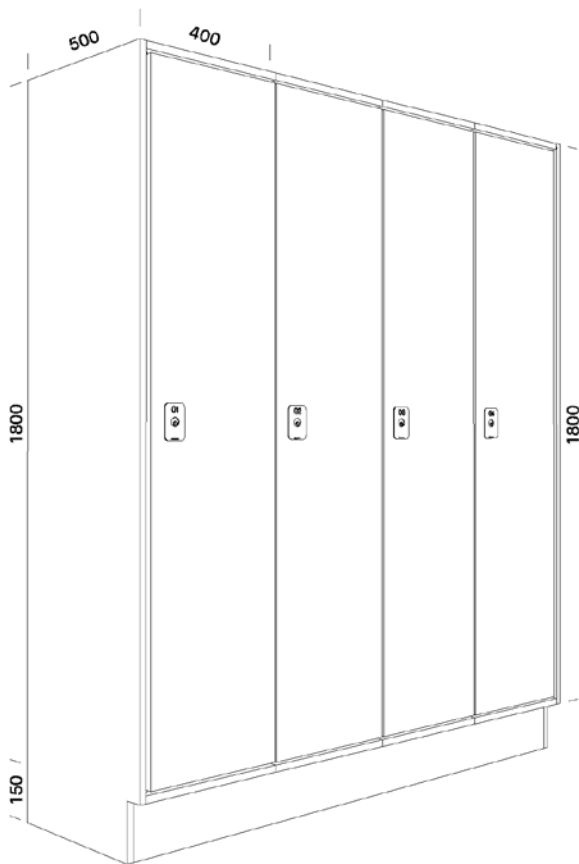

## Ficha Técnica Taquillas ABANO Modelo: 1 puerta

### ABANO

- 1 puerta
- Altura: 150 / 170 / 180 / 195 cm
- Ancho: 30 / 40 cm