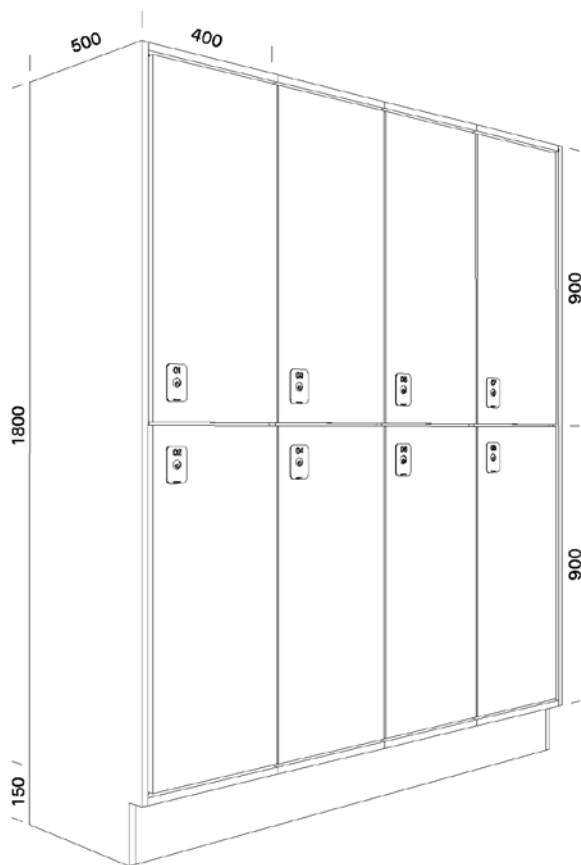

Ficha Técnica Taquillas ABANO Modelo: 2 puertas