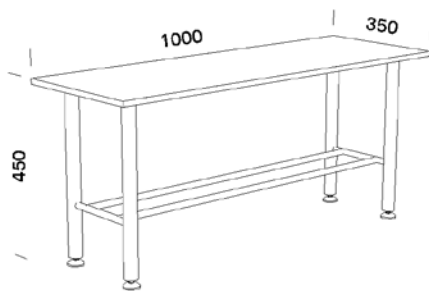

Ficha Técnica Bancos ABANO Modelo: Varios modelos