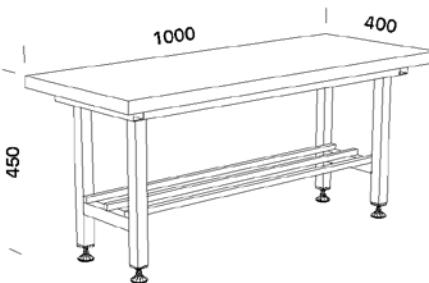

Ficha Técnica Bancos ABANO Modelo: Varios modelos