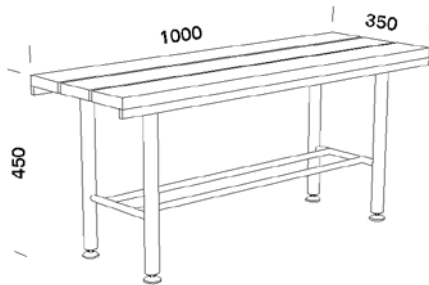

Ficha Técnica Bancos ABANO Modelo: Varios modelos