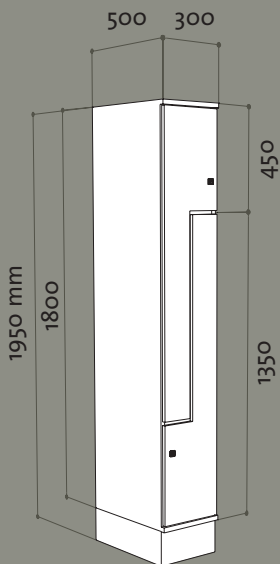

oostwoud

4010

4011

4020

4022

4010 / 4011

- Estante interior a 30cm desde el techo • Rail perchero con colgador doble de nylon • Puerta de doble hoja
- 4010: peso 37 Kg • 4011: peso: 69 Kg
- Anchos de columna estándar: 30 y 40 cm

4020 / 4022

- Ambos compartimentos equipados con rail perchero con colgador doble de nylon • Puerta de doble hoja
- 4020: peso 37 Kg • 4022: peso: 68 Kg
- Anchos de columna estándar: 30 y 40 cm

4632

4634

4642

4644

4632 / 4634

- Puertas en forma de Z. Ambos compartimentos equipados con rail perchero y colgador doble de nylon • Puerta de doble hoja • Cantos redondeados • 4632: peso 37 Kg • 4634: peso: 68 Kg • Ancho de columna: 30 cm

4642 / 4644

- Puertas en forma de Z. Ambos compartimentos equipados con rail perchero y colgador doble de nylon • Puerta de doble hoja • Cantos redondeados • 4632: peso 37 Kg • 4634: peso: 68 Kg • Ancho de columna: 40 cm