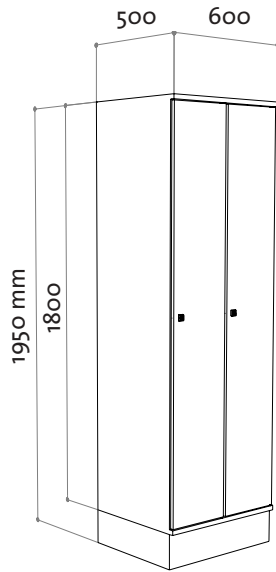

oostwoud

4010

4011

4020

4022

4010 / 4011

- Estante interior a 30cm desde el techo • Rail perchero con colgador doble de nylon • Puerta de doble hoja
- 4010: peso 37 Kg • 4011: peso: 69 Kg
- Anchos de columna estándar: 30 y 40 cm

4020 / 4022

- Ambos compartimentos equipados con rail perchero con colgador doble de nylon • Puerta de doble hoja
- 4020: peso 37 Kg • 4022: peso: 68 Kg
- Anchos de columna estándar: 30 y 40 cm

4632

4634

4642

4644

4632 / 4634

- Puertas en forma de Z. Ambos compartimentos equipados con rail perchero y colgador doble de nylon • Puerta de doble hoja • Cantos redondeados • 4632: peso 37 Kg • 4634: peso: 68 Kg • Ancho de columna: 30 cm

4642 / 4644

- Puertas en forma de Z. Ambos compartimentos equipados con rail perchero y colgador doble de nylon • Puerta de doble hoja • Cantos redondeados • 4632: peso 37 Kg • 4634: peso: 68 Kg • Ancho de columna: 40 cm