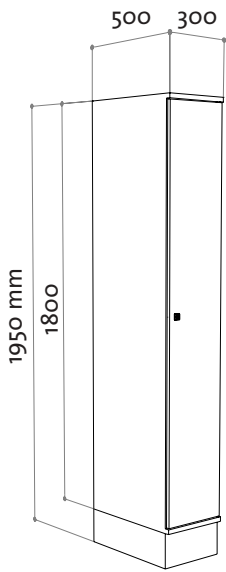

oostwoud

4010

4011

4020

4022

4010 / 4011

- Estante interior a 30cm desde el techo • Rail perchero con colgador doble de nylon • Puerta de doble hoja
- 4010: peso 37 Kg • 4011: peso: 69 Kg
- Anchos de columna estándar: 30 y 40 cm

4020 / 4022

- Ambos compartimentos equipados con rail perchero con colgador doble de nylon • Puerta de doble hoja
- 4020: peso 37 Kg • 4022: peso: 68 Kg
- Anchos de columna estándar: 30 y 40 cm

4632

4634

4642

4644

4632 / 4634

- Puertas en forma de Z. Ambos compartimentos equipados con rail perchero y colgador doble de nylon • Puerta de doble hoja • Cantos redondeados • 4632: peso 37 Kg • 4634: peso: 68 Kg • Ancho de columna: 30 cm

4642 / 4644

- Puertas en forma de Z. Ambos compartimentos equipados con rail perchero y colgador doble de nylon • Puerta de doble hoja • Cantos redondeados • 4632: peso 37 Kg • 4634: peso: 68 Kg • Ancho de columna: 40 cm