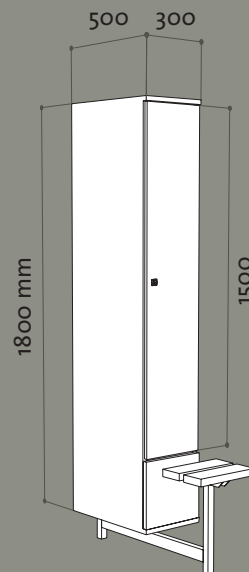

4022

4221

4244

4221 / 4231

- Armario de 2 o 3 columnas
- Estante interior a 30cm desde el techo
- Rail perchero con colgador doble de nylon
- Puertas de hoja doble
- 4221: peso 46 Kg
- 4231: peso: 80 Kg

4244 / 4248

- Armario de 2 taquillas con 2 casilleros o de 4 taquillas con 4 casilleros
- Una taquilla y un casillero por persona (taquilla y casillero se abren con la misma llave y tienen el mismo número)
- 4244: peso 42 Kg
- 4248: peso: 85 Kg

4634

4510

4511

4510 / 4511 con banco adosado

- Compartimiento de 180 cm
- Puertas de hoja doble. Rail perchero con colgador doble de nylon
- También disponible sin banco; colocadas sobre zócalo
- 4510: peso 37 Kg
- 4511: peso: 68 Kg