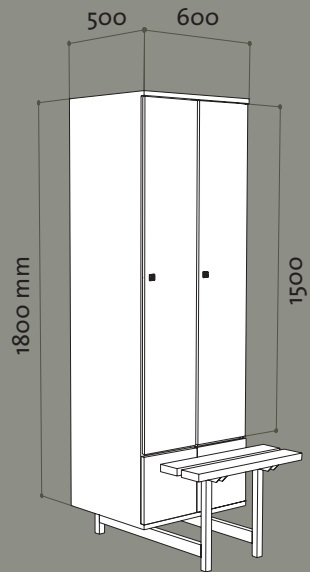

oostwoud

4010

4011

4020

4022

4010 / 4011

- Estante interior a 30cm desde el techo • Rail perchero con colgador doble de nylon • Puerta de doble hoja
- 4010: peso 37 Kg • 4011: peso: 69 Kg
- Anchos de columna estándar: 30 y 40 cm

4020 / 4022

- Ambos compartimentos equipados con rail perchero con colgador doble de nylon • Puerta de doble hoja
- 4020: peso 37 Kg • 4022: peso: 68 Kg
- Anchos de columna estándar: 30 y 40 cm

4632

4634

- Armario de 2 taquillas con 2 casilleros o de 4 taquillas con 4 casilleros
- Una taquilla y un casillero por persona (taquilla y casillero se abren con la misma llave y tienen el mismo número)
- 4244: peso 42 Kg
- 4248: peso: 85 Kg

4634

4510

4511

4510 / 4511 con banco adosado

- Compartimiento de 180 cm
- Puertas de hoja doble. Rail perchero con colgador doble de nylon
- También disponible sin banco; colocadas sobre zócalo
- 4510: peso 37 Kg
- 4511: peso: 68 Kg