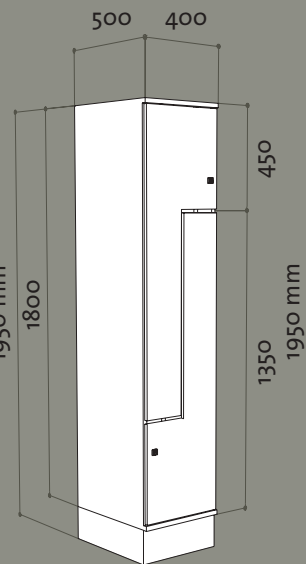

oostwoud

4010

4011

4020

4022

4010 / 4011

- Estante interior a 30cm desde el techo • Rail perchero con colgador doble de nylon • Puerta de doble hoja
- 4010: peso 37 Kg • 4011: peso: 69 Kg
- Anchos de columna estándar: 30 y 40 cm

4020 / 4022

- Ambos compartimentos equipados con rail perchero con colgador doble de nylon • Puerta de doble hoja
- 4020: peso 37 Kg • 4022: peso: 68 Kg
- Anchos de columna estándar: 30 y 40 cm

4632

4634

4642

4644

4632 / 4634

- Puertas en forma de Z. Ambos compartimentos equipados con rail perchero y colgador doble de nylon • Puerta de doble hoja • Cantos redondeados • 4632: peso 37 Kg • 4634: peso: 68 Kg • Ancho de columna: 30 cm

4642 / 4644

- Puertas en forma de Z. Ambos compartimentos equipados con rail perchero y colgador doble de nylon • Puerta de doble hoja • Cantos redondeados • 4632: peso 37 Kg • 4634: peso: 68 Kg • Ancho de columna: 40 cm