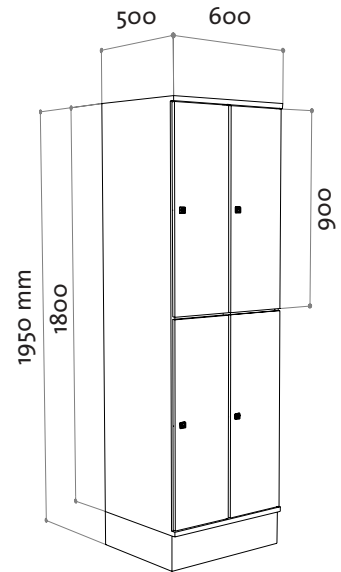

oostwoud

4010

4011

4020

4022

4010 / 4011

- Estante interior a 30cm desde el techo • Rail perchero con colgador doble de nylon • Puerta de doble hoja
- 4010: peso 37 Kg • 4011: peso: 69 Kg
- Anchos de columna estándar: 30 y 40 cm

4020 / 4022

- Ambos compartimentos equipados con rail perchero con colgador doble de nylon • Puerta de doble hoja
- 4020: peso 37 Kg • 4022: peso: 68 Kg
- Anchos de columna estándar: 30 y 40 cm

4632

4634

4642

4644

4632 / 4634

- Puertas en forma de Z. Ambos compartimentos equipados con rail perchero y colgador doble de nylon • Puerta de doble hoja • Cantos redondeados • 4632: peso 37 Kg • 4634: peso: 68 Kg • Ancho de columna: 30 cm

4642 / 4644

- Puertas en forma de Z. Ambos compartimentos equipados con rail perchero y colgador doble de nylon • Puerta de doble hoja • Cantos redondeados • 4632: peso 37 Kg • 4634: peso: 68 Kg • Ancho de columna: 40 cm