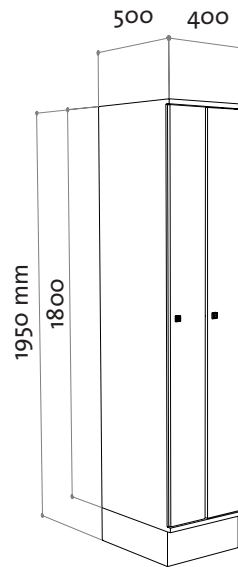

4022

4221

4244

4221 / 4231

- Armario de 2 o 3 columnas
- Estante interior a 30cm desde el techo
- Rail perchero con colgador doble de nylon
- Puertas de hoja doble
- 4221: peso 46 Kg
- 4231: peso: 80 Kg

4244 / 4248

- Armario de 2 taquillas con 2 casilleros o de 4 taquillas con 4 casilleros
- Una taquilla y un casillero por persona (taquilla y casillero se abren con la misma llave y tienen el mismo número)
- 4244: peso 42 Kg
- 4248: peso: 85 Kg

4634

4510

4511

4510 / 4511 con banco adosado

- Compartimiento de 180 cm
- Puertas de hoja doble. Rail perchero con colgador doble de nylon
- También disponible sin banco; colocadas sobre zócalo
- 4510: peso 37 Kg
- 4511: peso: 68 Kg