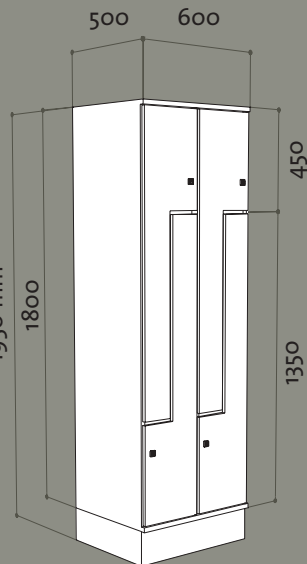

oostwoud

4010

4011

4020

4022

4010 / 4011

- Estante interior a 30cm desde el techo • Rail perchero con colgador doble de nylon • Puerta de doble hoja
- 4010: peso 37 Kg • 4011: peso: 69 Kg
- Anchos de columna estándar: 30 y 40 cm

4020 / 4022

- Ambos compartimentos equipados con rail perchero con colgador doble de nylon • Puerta de doble hoja
- 4020: peso 37 Kg • 4022: peso: 68 Kg
- Anchos de columna estándar: 30 y 40 cm

4632

4634

4642

4644

4632 / 4634

- Puertas en forma de Z. Ambos compartimentos equipados con rail perchero y colgador doble de nylon • Puerta de doble hoja • Cantos redondeados • 4632: peso 37 Kg • 4634: peso: 68 Kg • Ancho de columna: 30 cm

4642 / 4644

- Puertas en forma de Z. Ambos compartimentos equipados con rail perchero y colgador doble de nylon • Puerta de doble hoja • Cantos redondeados • 4632: peso 37 Kg • 4634: peso: 68 Kg • Ancho de columna: 40 cm