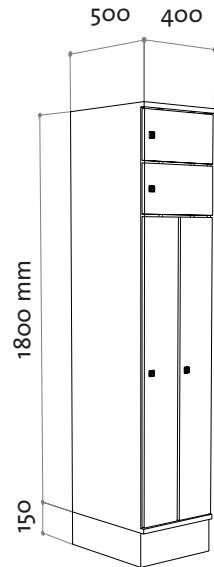

4244

4221 / 4231

- Armario de 2 o 3 columnas
- Estante interior a 30cm desde el techo
- Rail perchero con colgador doble de nylon
- Puertas de hoja doble
- 4221: peso 46 Kg
- 4231: peso: 80 Kg

4244 / 4248

- Armario de 2 taquillas con 2 casilleros o de 4 taquillas con 4 casilleros
- Una taquilla y un casillero por persona (taquilla y casillero se abren con la misma llave y tienen el mismo número)
- 4244: peso 42 Kg
- 4248: peso: 85 Kg