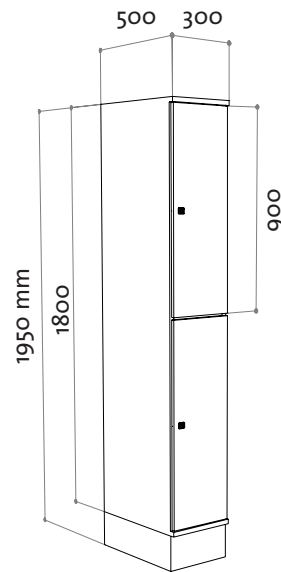

oostwoud

4010

4011

4020

4022

4010 / 4011

- Estante interior a 30cm desde el techo • Rail perchero con colgador doble de nylon • Puerta de doble hoja
- 4010: peso 37 Kg • 4011: peso: 69 Kg
- Anchos de columna estándar: 30 y 40 cm

4020 / 4022

- Ambos compartimentos equipados con rail perchero con colgador doble de nylon • Puerta de doble hoja
- 4020: peso 37 Kg • 4022: peso: 68 Kg
- Anchos de columna estándar: 30 y 40 cm

4632

4634

4642

4644

4632 / 4634

- Puertas en forma de Z. Ambos compartimentos equipados con rail perchero y colgador doble de nylon • Puerta de doble hoja • Cantos redondeados • 4632: peso 37 Kg • 4634: peso: 68 Kg • Ancho de columna: 30 cm

4642 / 4644

- Puertas en forma de Z. Ambos compartimentos equipados con rail perchero y colgador doble de nylon • Puerta de doble hoja • Cantos redondeados • 4632: peso 37 Kg • 4634: peso: 68 Kg • Ancho de columna: 40 cm