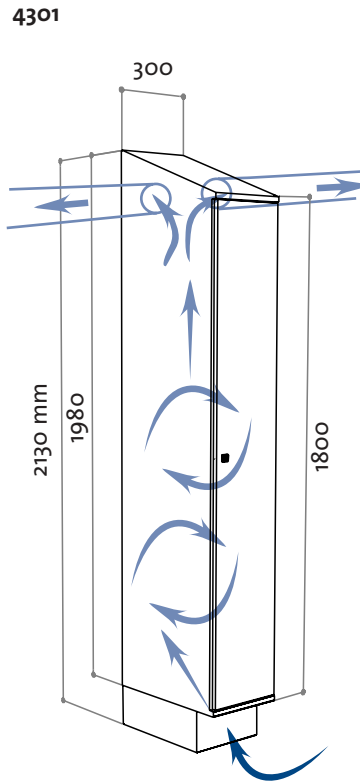

oostwoud

4010

4011

4020

4022

4010 / 4011

- Estante interior a 30cm desde el techo • Rail perchero con colgador doble de nylon • Puerta de doble hoja
- 4010: peso 37 Kg • 4011: peso: 69 Kg
- Anchos de columna estándar: 30 y 40 cm

4634

4510

4511

4510 / 4511 con banco adosado

- Compartimiento de 180 cm
- Puertas de hoja doble. Rail perchero con colgador doble de nylon
- También disponible sin banco; colocadas sobre zócalo
- 4510: peso 37 Kg
- 4511: peso: 68 Kg

Distribución interior variable

Estándar: cierre a 3 puntos

Ventilación mecánica

Rejilla de ventilación en el suelo.

Novogard Indus Serie 4300

Esta serie es una variante especial de la gama Novogard. Disponible en varios anchos de columna y adaptable a exigencias particulares con diferentes configuraciones.