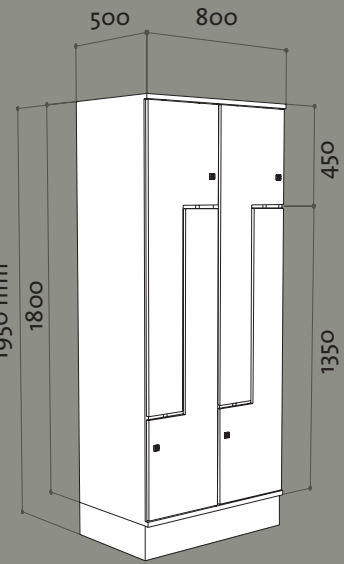

oostwoud

4010

4011

4020

4022

4010 / 4011

- Estante interior a 30cm desde el techo • Rail perchero con colgador doble de nylon • Puerta de doble hoja
- 4010: peso 37 Kg • 4011: peso: 69 Kg
- Anchos de columna estándar: 30 y 40 cm

4020 / 4022

- Ambos compartimentos equipados con rail perchero con colgador doble de nylon • Puerta de doble hoja
- 4020: peso 37 Kg • 4022: peso: 68 Kg
- Anchos de columna estándar: 30 y 40 cm

4632

4634

4642

4644

4632 / 4634

- Puertas en forma de Z. Ambos compartimentos equipados con rail perchero y colgador doble de nylon • Puerta de doble hoja • Cantos redondeados • 4632: peso 37 Kg • 4634: peso: 68 Kg • Ancho de columna: 30 cm

4642 / 4644

- Puertas en forma de Z. Ambos compartimentos equipados con rail perchero y colgador doble de nylon • Puerta de doble hoja • Cantos redondeados • 4632: peso 37 Kg • 4634: peso: 68 Kg • Ancho de columna: 40 cm