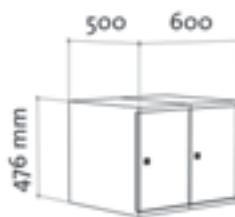

ostwood

4050 / 4055

- Armarios de 5 o 10 taquillas
- 4050: peso 36 kg, • 4055: peso 69 kg
- anchos: 30 o 40 cm

4060 / 4066

- Armarios de 6 o 12 taquillas
- 4060: peso 38 kg, • 4066: peso 70 kg
- anchos: 30 o 40 cm

4001

4001

(montado sobre pared)

- Armario de una taquilla
- Dimensiones libres: 42x26cm,
- peso 10 kg

4003

4003

(montado sobre pared)

- Armario de 3 taquillas, • peso 30 kg

4002

4002

(montado sobre pared)

- Armario de 2 taquillas,
- peso 20 kg

4004

4004

(montado sobre pared)

- Armario de 4 taquillas,
- peso 40 kg

Nota: todas las taquillas de esta gama están también disponibles en una altura de 32,7 cm (Ref.: 4006, 4007, 4008 y 4009)

Taquillas de altura rebajada

- Armarios de 2 o 3 taquillas, • las medidas corresponden a las de los modelos 4050/4055, 4040/4044 o 4060/4066