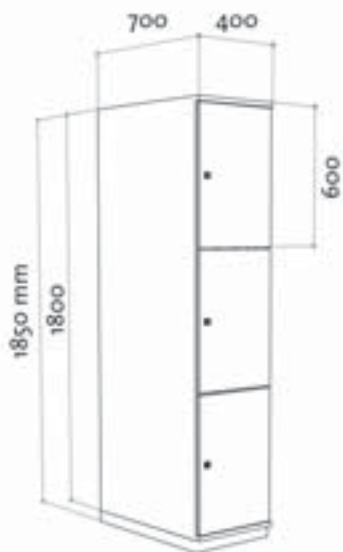

4001

4001

(montado sobre pared)

- Armario de una taquilla
- Dimensiones libres: 42x26cm,
- peso 10 kg

4003

4003

(montado sobre pared)

- Armario de 3 taquillas, • peso 30 kg

4002

4002

(montado sobre pared)

- Armario de 2 taquillas,
- peso 20 kg

4004

4004

(montado sobre pared)

- Armario de 4 taquillas,
- peso 40 kg

Nota: todas las taquillas de esta gama están también disponibles en una altura de 32,7 cm (Ref.: 4006, 4007, 4008 y 4009)

Taquillas de altura rebajada

- Armarios de 2 o 3 taquillas, • las medidas corresponden a las de los modelos 4050/4055, 4040/4044 o 4060/4066

4730

4740

4750

4730 / 4733 (para maletas)

- armarios de 3 o 6 taquillas,
- puertas de hoja doble
- profundidad de 70 cm
- zócalo de 5 cm de alto

4740 / 4744 (para bolsas de deporte)

- armarios de 4 u 8 taquillas,
- puertas reforzadas
- profundidad de 70 cm
- zócalo de 5 cm de alto