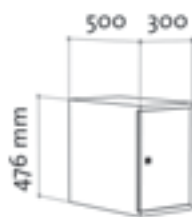

oostwoud

4030 / 4033

- Armarios de 3 o 6 taquillas, • puertas de doble hoja
- 4030: peso 32 kg, • 4033: peso 66 kg
- anchos: 30 o 40 cm

4040 / 4044

- Armarios de 4 o 8 taquillas
- 4040: peso 33 kg, • 4044: peso 66 kg
- anchos: 30 o 40 cm

ostwood

4050 / 4055

- Armarios de 5 o 10 taquillas
- 4050: peso 36 kg, • 4055: peso 69 kg
- anchos: 30 o 40 cm

4060 / 4066

- Armarios de 6 o 12 taquillas
- 4060: peso 38 kg, • 4066: peso 70 kg
- anchos: 30 o 40 cm

4001

4001

(montado sobre pared)

- Armario de una taquilla
- Dimensiones libres: 42x26cm,
- peso 10 kg

4003

4003

(montado sobre pared)

- Armario de 3 taquillas, • peso 30 kg