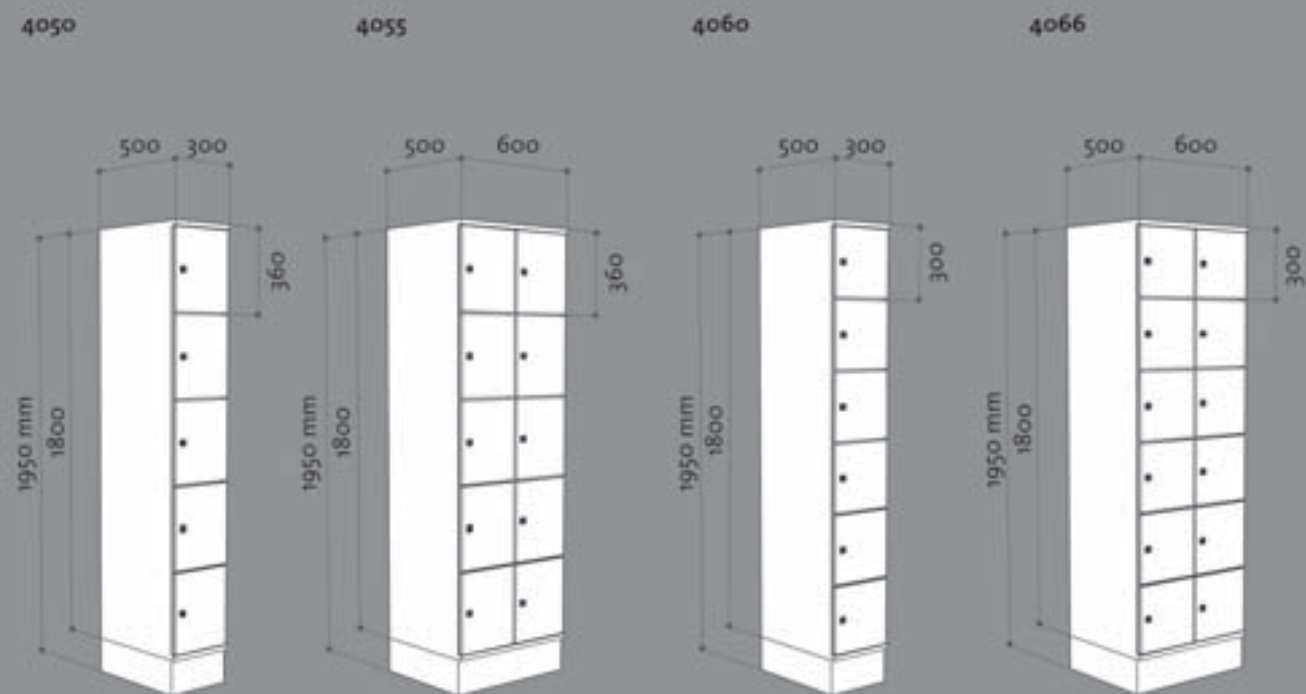

oostwoud

4030 / 4033

- Armarios de 3 o 6 taquillas, • puertas de doble hoja
- 4030: peso 32 kg, • 4033: peso 66 kg
- anchos: 30 o 40 cm

4040 / 4044

- Armarios de 4 o 8 taquillas
- 4040: peso 33 kg, • 4044: peso 66 kg
- anchos: 30 o 40 cm

ostwood

4050 / 4055

- Armarios de 5 o 10 taquillas
- 4050: peso 36 kg, • 4055: peso 69 kg
- anchos: 30 o 40 cm

4060 / 4066

- Armarios de 6 o 12 taquillas
- 4060: peso 38 kg, • 4066: peso 70 kg
- anchos: 30 o 40 cm

4001

4001

(montado sobre pared)

- Armario de una taquilla
- Dimensiones libres: 42x26cm,
- peso 10 kg

4003

4003

(montado sobre pared)

- Armario de 3 taquillas, • peso 30 kg

Nota: todas las taquillas de esta gama están también disponibles en una altura de 32,7 cm (Ref.: 4006, 4007, 4008 y 4009)

Taquillas de altura rebajada

- Armarios de 2 o 3 taquillas, • las medidas corresponden a las de los modelos 4050/4055, 4040/4044 o 4060/4066