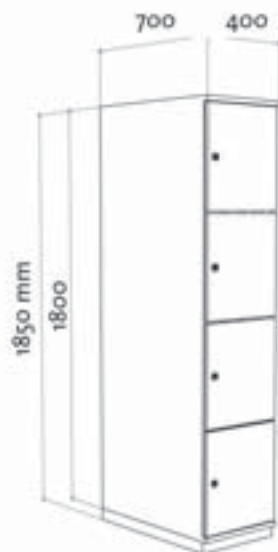

4001

4001

(montado sobre pared)

- Armario de una taquilla
- Dimensiones libres: 42x26cm,
- peso 10 kg

4003

4003

(montado sobre pared)

- Armario de 3 taquillas, • peso 30 kg

4002

4002

(montado sobre pared)

- Armario de 2 taquillas,
- peso 20 kg

4004

4004

(montado sobre pared)

- Armario de 4 taquillas,
- peso 40 kg

Nota: todas las taquillas de esta gama están también disponibles en una altura de 32,7 cm (Ref.: 4006, 4007, 4008 y 4009)

Taquillas de altura rebajada

- Armarios de 2 o 3 taquillas, • las medidas corresponden a las de los modelos 4050/4055, 4040/4044 o 4060/4066

4730

4740

4750

4730 / 4733 (para maletas)

- armarios de 3 o 6 taquillas,
- puertas de hoja doble
- profundidad de 70 cm
- zócalo de 5 cm de alto

4740 / 4744 (para bolsas de deporte)

- armarios de 4 u 8 taquillas,
- puertas reforzadas
- profundidad de 70 cm
- zócalo de 5 cm de alto