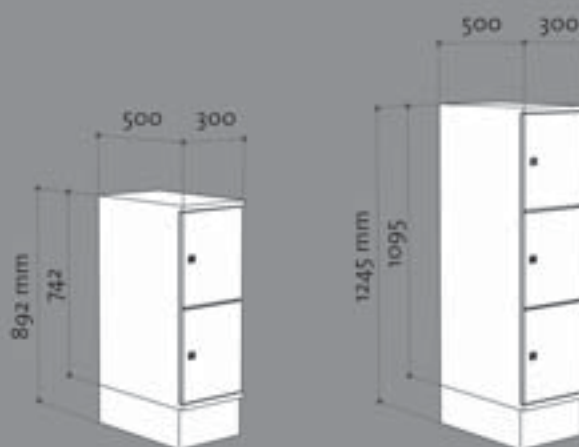

4001

4001

(montado sobre pared)

- Armario de una taquilla
- Dimensiones libres: 42x26cm,
- peso 10 kg

4003

4003

(montado sobre pared)

- Armario de 3 taquillas, • peso 30 kg

4002

4002

(montado sobre pared)

- Armario de 2 taquillas,
- peso 20 kg

4004

4004

(montado sobre pared)

- Armario de 4 taquillas,
- peso 40 kg

Nota: todas las taquillas de esta gama están también disponibles en una altura de 32,7 cm (Ref.: 4006, 4007, 4008 y 4009)

Taquillas de altura rebajada

- Armarios de 2 o 3 taquillas, • las medidas corresponden a las de los modelos 4050/4055, 4040/4044 o 4060/4066

4730

4740

4750

4730 / 4733 (para maletas)

- armarios de 3 o 6 taquillas,
- puertas de hoja doble
- profundidad de 70 cm
- zócalo de 5 cm de alto

4740 / 4744 (para bolsas de deporte)

- armarios de 4 u 8 taquillas,
- puertas reforzadas
- profundidad de 70 cm
- zócalo de 5 cm de alto