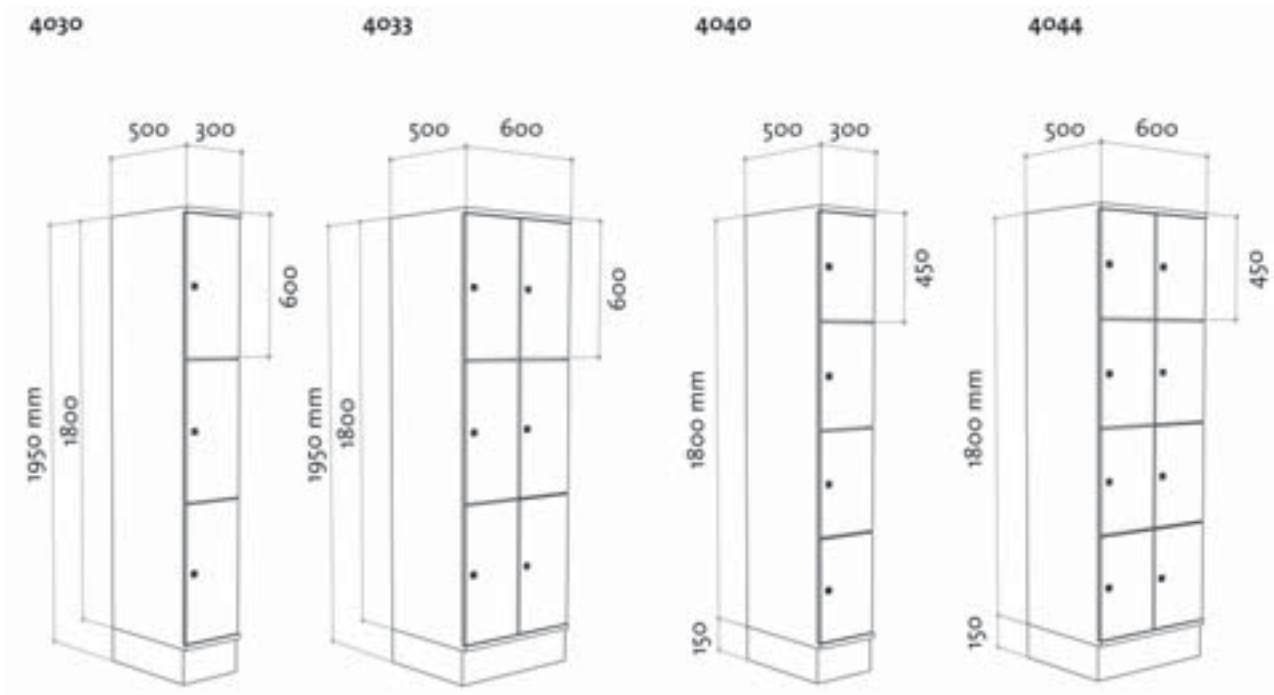

oostwoud

4030 / 4033

- Armarios de 3 o 6 taquillas, • puertas de doble hoja
- 4030: peso 32 kg, • 4033: peso 66 kg
- anchos: 30 o 40 cm

4040 / 4044

- Armarios de 4 o 8 taquillas
- 4040: peso 33 kg, • 4044: peso 66 kg
- anchos: 30 o 40 cm

ostwood

4050 / 4055

- Armarios de 5 o 10 taquillas
- 4050: peso 36 kg, • 4055: peso 69 kg
- anchos: 30 o 40 cm

4060 / 4066

- Armarios de 6 o 12 taquillas
- 4060: peso 38 kg, • 4066: peso 70 kg
- anchos: 30 o 40 cm

4001

4001

(montado sobre pared)

- Armario de una taquilla
- Dimensiones libres: 42x26cm,
- peso 10 kg

4003

4003

(montado sobre pared)

- Armario de 3 taquillas, • peso 30 kg

Nota: todas las taquillas de esta gama están también disponibles en una altura de 32,7 cm (Ref.: 4006, 4007, 4008 y 4009)

Taquillas de altura rebajada

- Armarios de 2 o 3 taquillas, • las medidas corresponden a las de los modelos 4050/4055, 4040/4044 o 4060/4066