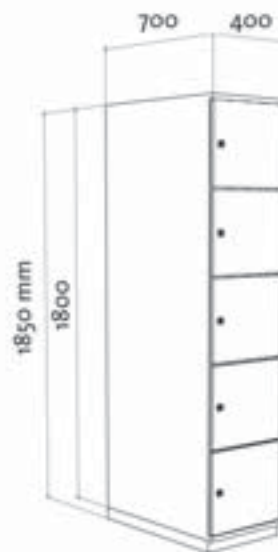

4001

4001

(montado sobre pared)

- Armario de una taquilla
- Dimensiones libres: 42x26cm,
- peso 10 kg

4003

4003

(montado sobre pared)

- Armario de 3 taquillas, • peso 30 kg

4002

4002

(montado sobre pared)

- Armario de 2 taquillas,
- peso 20 kg

4004

4004

(montado sobre pared)

- Armario de 4 taquillas,
- peso 40 kg

Nota: todas las taquillas de esta gama están también disponibles en una altura de 32,7 cm (Ref.: 4006, 4007, 4008 y 4009)

Taquillas de altura rebajada

- Armarios de 2 o 3 taquillas, • las medidas corresponden a las de los modelos 4050/4055, 4040/4044 o 4060/4066

4730

4740

4750

4730 / 4733 (para maletas)

- armarios de 3 o 6 taquillas,
- puertas de hoja doble
- profundidad de 70 cm
- zócalo de 5 cm de alto

4740 / 4744 (para bolsas de deporte)

- armarios de 4 u 8 taquillas,
- puertas reforzadas
- profundidad de 70 cm
- zócalo de 5 cm de alto