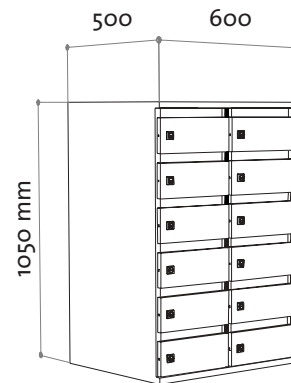

oostwoud

4230

4233

4260

4266

4230 / 4233

- Módulo de 3 o 6 buzones. Puertas rebajadas • Placas portaetiquetas numeradas • Cada buzón con cerradura de cilindro con 2 llaves • Cada instalación tiene su llave maestra
- 4230: peso 10 Kg • 4233: peso: 20 Kg

4260 / 4266

- Módulo de 6 o 12 buzones • Puertas rebajadas • Placas portaetiquetas numeradas • Cada buzón con cerradura de cilindro con 2 llaves • Cada instalación tiene su llave maestra
- 4260: peso 14 Kg • 4266: peso: 26 Kg

Mesa de distribución variable

Mesa de distribución

- Mesa en construcción de cajón en tres anchos: 60,90 y 120 cm
- Fabricada en chapa de acero sobre mecanismo portante telescópico
- Montada encima de los módulos base.

Opciones de zócalo:

- Zócalo de tubo de acero de 30 cm de alto
- Patas de tubo de acero de 15 cm de alto
- Zócalo cerrado de 15 cm de alto
- Otros: a consultar

4002

4007

4002 / 4007

- Módulos base para el almacenamiento de objetos de mayor tamaño o cantidad • Con puerta rebajada para que sigan sirviendo como buzones.