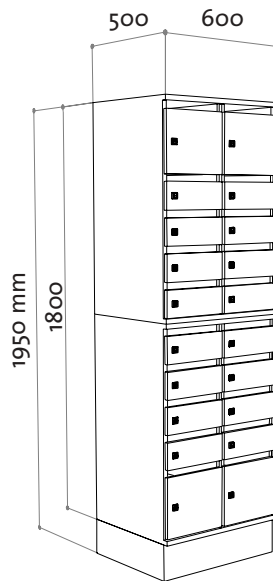

Mesa de distribución variable

Mesa de distribución

- Mesa en construcción de cajón en tres anchos: 60,90 y 120 cm
- Fabricada en chapa de acero sobre mecanismo portante telescópico
- Montada encima de los módulos base.

Opciones de zócalo:

- Zócalo de tubo de acero de 30 cm de alto
- Patas de tubo de acero de 15 cm de alto
- Zócalo cerrado de 15 cm de alto
- Otros: a consultar

4002

4007

4002 / 4007

- Módulos base para el almacenamiento de objetos de mayor tamaño o cantidad • Con puerta rebajada para que sigan sirviendo como buzones.

Detalles

Puertas rebajadas.

Esquinas redondeadas.

Portaetiquetas numerado.
Opción: Cierre magnético.

Ejemplo

Ejemplos de módulos combinados

4007 / 4007 / 4266

4266 / 4266 especial