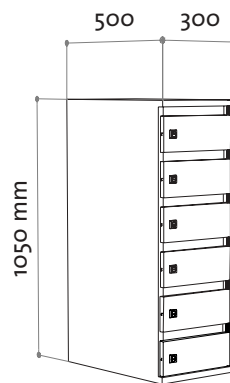

oostwoud

4230

4233

4260

4266

4230 / 4233

- Módulo de 3 o 6 buzones. Puertas rebajadas • Placas portaetiquetas numeradas • Cada buzón con cerradura de cilindro con 2 llaves • Cada instalación tiene su llave maestra
- 4230: peso 10 Kg • 4233: peso: 20 Kg

4260 / 4266

- Módulo de 6 o 12 buzones • Puertas rebajadas • Placas portaetiquetas numeradas • Cada buzón con cerradura de cilindro con 2 llaves • Cada instalación tiene su llave maestra
- 4260: peso 14 Kg • 4266: peso: 26 Kg

Mesa de distribución variable

Mesa de distribución

- Mesa en construcción de cajón en tres anchos: 60,90 y 120 cm
- Fabricada en chapa de acero sobre mecanismo portante telescópico
- Montada encima de los módulos base.

Opciones de zócalo:

- Zócalo de tubo de acero de 30 cm de alto
- Patas de tubo de acero de 15 cm de alto
- Zócalo cerrado de 15 cm de alto
- Otros: a consultar

4002

4007

4002 / 4007

- Módulos base para el almacenamiento de objetos de mayor tamaño o cantidad • Con puerta rebajada para que sigan sirviendo como buzones.