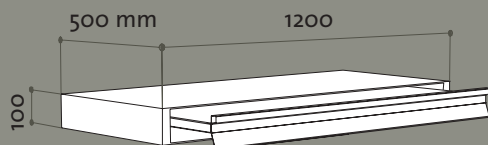

oostwoud

4230

4233

4260

4266

4230 / 4233

- Módulo de 3 o 6 buzones. Puertas rebajadas • Placas portaetiquetas numeradas • Cada buzón con cerradura de cilindro con 2 llaves • Cada instalación tiene su llave maestra
- 4230: peso 10 Kg • 4233: peso: 20 Kg

Mesa de distribución variable

Mesa de distribución

- Mesa en construcción de cajón en tres anchos: 60,90 y 120 cm
- Fabricada en chapa de acero sobre mecanismo portante telescópico
- Montada encima de los módulos base.

Opciones de zócalo:

- Zócalo de tubo de acero de 30 cm de alto
- Patas de tubo de acero de 15 cm de alto
- Zócalo cerrado de 15 cm de alto
- Otros: a consultar

4002

4007

4002 / 4007

- Módulos base para el almacenamiento de objetos de mayor tamaño o cantidad • Con puerta rebajada para que sigan sirviendo como buzones.