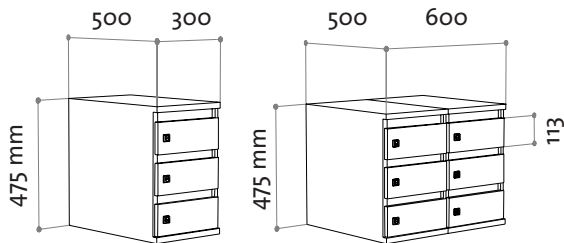

Buzones internos Sistema de distribu- ción de documentos

Producto de la flexibilidad de la familia de armarios Novogard: Presentamos los buzones internos para la distribución de documentos. Su diseño modular crea orden y contribuye a reducir tanto gastos como pérdidas de tiempo.

oostwoud

4230

4233

4260

4266

4230 / 4233

- Módulo de 3 o 6 buzones. Puertas rebajadas • Placas portaetiquetas numeradas • Cada buzón con cerradura de cilindro con 2 llaves • Cada instalación tiene su llave maestra
- 4230: peso 10 Kg • 4233: peso: 20 Kg

Mesa de distribución variable

Mesa de distribución

- Mesa en construcción de cajón en tres anchos: 60,90 y 120 cm
- Fabricada en chapa de acero sobre mecanismo portante telescópico
- Montada encima de los módulos base.

Opciones de zócalo:

- Zócalo de tubo de acero de 30 cm de alto
- Patas de tubo de acero de 15 cm de alto
- Zócalo cerrado de 15 cm de alto
- Otros: a consultar

4002

4007

4002 / 4007

- Módulos base para el almacenamiento de objetos de mayor tamaño o cantidad • Con puerta rebajada para que sigan sirviendo como buzones.