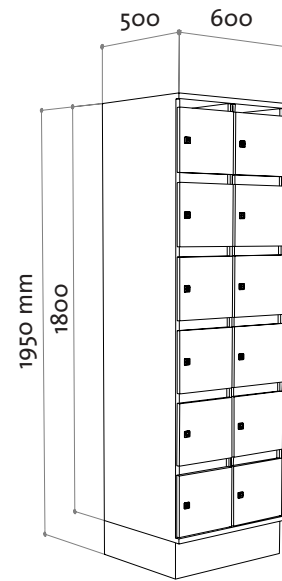

4066

Otras gamas de armarios:

- Taquillas de vestuario
- Profesionales (bomberos, policía etc.)
- Armarios de reparto de ropa limpia / recogida de ropa sucia
- Armarios para golf
- Serie 295