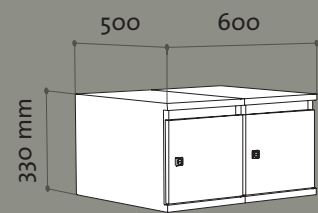

4260 / 4266

- Módulo de 6 o 12 buzones • Puertas rebajadas • Placas portaetiquetas numeradas • Cada buzón con cerradura de cilindro con 2 llaves • Cada instalación tiene su llave maestra
- 4260: peso 14 Kg • 4266: peso: 26 Kg

Mesa de distribución variable

Mesa de distribución

- Mesa en construcción de cajón en tres anchos: 60,90 y 120 cm
- Fabricada en chapa de acero sobre mecanismo portante telescópico
- Montada encima de los módulos base.

Opciones de zócalo:

- Zócalo de tubo de acero de 30 cm de alto
- Patas de tubo de acero de 15 cm de alto
- Zócalo cerrado de 15 cm de alto
- Otros: a consultar

4002

4007

4002 / 4007

- Módulos base para el almacenamiento de objetos de mayor tamaño o cantidad • Con puerta rebajada para que sigan sirviendo como buzones.