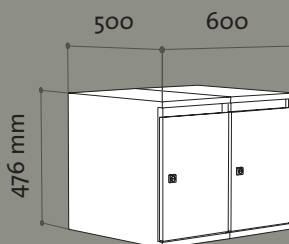

4260 / 4266

- Módulo de 6 o 12 buzones • Puertas rebajadas • Placas portaetiquetas numeradas • Cada buzón con cerradura de cilindro con 2 llaves • Cada instalación tiene su llave maestra
- 4260: peso 14 Kg • 4266: peso: 26 Kg

Mesa de distribución variable

Mesa de distribución

- Mesa en construcción de cajón en tres anchos: 60,90 y 120 cm
- Fabricada en chapa de acero sobre mecanismo portante telescópico
- Montada encima de los módulos base.

Opciones de zócalo:

- Zócalo de tubo de acero de 30 cm de alto
- Patas de tubo de acero de 15 cm de alto
- Zócalo cerrado de 15 cm de alto
- Otros: a consultar

4002

4007

4002 / 4007

- Módulos base para el almacenamiento de objetos de mayor tamaño o cantidad • Con puerta rebajada para que sigan sirviendo como buzones.