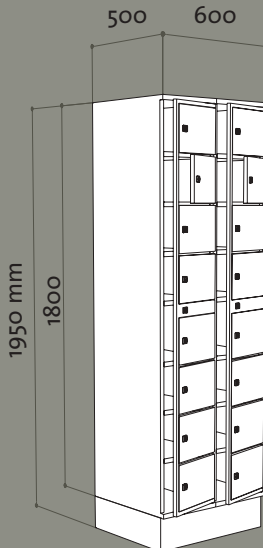

**oostwoud**

4105

4110

4106

4113

**4105 / 4110**

- Puerta central con 5 puertas de reparto • Cantos redondeados
- 4105: peso 38 Kg • 4110: peso 66 Kg

**4106 / 4113**

- Puerta central con 6 puertas de reparto • Cantos redondeados
- 4106: peso 40 Kg • 4110: peso 68 Kg

ostwood

4108

4116

4112

4124

**4108 / 4116**

- Puerta central con 8 puertas de reparto • Cantos redondeados
- 4108: peso 42 Kg • 4116: peso 80 Kg

**4112 / 4124**

- Puerta central con 12 puertas de reparto • Cantos redondeados
- 4112: peso 55 Kg • 4124: peso 90 Kg

4173

4173

**4173**

(Armario de recogida de ropa usada)

- Puerta de doble hoja 5/6 • Trampilla con asa y perfil interior antihurtos • Preparado para la colocación de sacos de lavandería en el interior

4173: peso 43 Kg

4160

**4160**

(Armario de reparto por detrás)

- Armario abierto por detrás • Cantos redondeados • 6 compartimentos de reparto • 4160: peso 37 Kg

4106

4141

**4141**