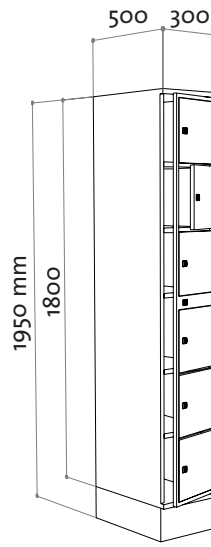

**oostwoud**

4105

4110

4106

4113

**4105 / 4110**

- Puerta central con 5 puertas de reparto • Cantos redondeados
- 4105: peso 38 Kg • 4110: peso 66 Kg

**4106 / 4113**

- Puerta central con 6 puertas de reparto • Cantos redondeados
- 4106: peso 40 Kg • 4110: peso 68 Kg

ostwood

4108

4116

4112

4124

**4108 / 4116**

- Puerta central con 8 puertas de reparto • Cantos redondeados
- 4108: peso 42 Kg • 4116: peso 80 Kg

**4112 / 4124**

- Puerta central con 12 puertas de reparto • Cantos redondeados
- 4112: peso 55 Kg • 4124: peso 90 Kg

4173

4173

**4173**

(Armario de recogida de ropa usada)

- Puerta de doble hoja 5/6 • Trampilla con asa y perfil interior antihurtos • Preparado para la colocación de sacos de lavandería en el interior

4173: peso 43 Kg

4160

**4160**

(Armario de reparto por detrás)

- Armario abierto por detrás • Cantos redondeados • 6 compartimentos de reparto • 4160: peso 37 Kg

4106

4141

**4141**