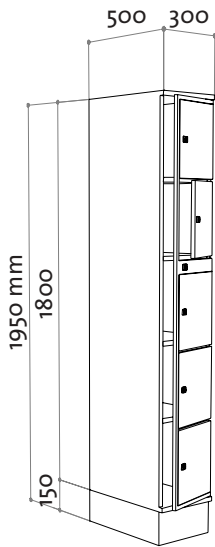

**oostwoud**

4105

4110

4106

4113

**4105 / 4110**

- Puerta central con 5 puertas de reparto • Cantos redondeados
- 4105: peso 38 Kg • 4110: peso 66 Kg

**4106 / 4113**

- Puerta central con 6 puertas de reparto • Cantos redondeados
- 4106: peso 40 Kg • 4110: peso 68 Kg

ostwood

4108

4116

4112

4124

**4108 / 4116**

- Puerta central con 8 puertas de reparto • Cantos redondeados
- 4108: peso 42 Kg • 4116: peso 80 Kg

**4112 / 4124**

- Puerta central con 12 puertas de reparto • Cantos redondeados
- 4112: peso 55 Kg • 4124: peso 90 Kg

4173

4173

**4173**

(Armario de recogida de ropa usada)

- Puerta de doble hoja 5/6 • Trampilla con asa y perfil interior antihurtos • Preparado para la colocación de sacos de lavandería en el interior

4173: peso 43 Kg

4160

**4160**

(Armario de reparto por detrás)

- Armario abierto por detrás • Cantos redondeados • 6 compartimentos de reparto • 4160: peso 37 Kg

4106

4141

**4141**