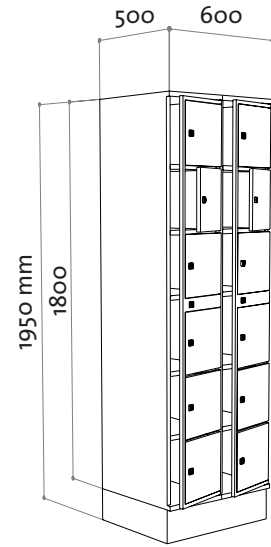

**oostwoud**

4105

4110

4106

4113

**4105 / 4110**

- Puerta central con 5 puertas de reparto • Cantos redondeados
- 4105: peso 38 Kg • 4110: peso 66 Kg

**4106 / 4113**

- Puerta central con 6 puertas de reparto • Cantos redondeados
- 4106: peso 40 Kg • 4110: peso 68 Kg

ostwood

4108

4116

4112

4124

**4108 / 4116**

- Puerta central con 8 puertas de reparto • Cantos redondeados
- 4108: peso 42 Kg • 4116: peso 80 Kg

**4112 / 4124**

- Puerta central con 12 puertas de reparto • Cantos redondeados
- 4112: peso 55 Kg • 4124: peso 90 Kg

4173

4173

**4173**

(Armario de recogida de ropa usada)

- Puerta de doble hoja 5/6 • Trampilla con asa y perfil interior antihurtos • Preparado para la colocación de sacos de lavandería en el interior

4173: peso 43 Kg

4160

**4160**

(Armario de reparto por detrás)

- Armario abierto por detrás • Cantos redondeados • 6 compartimentos de reparto • 4160: peso 37 Kg

4106

4141

**4141**