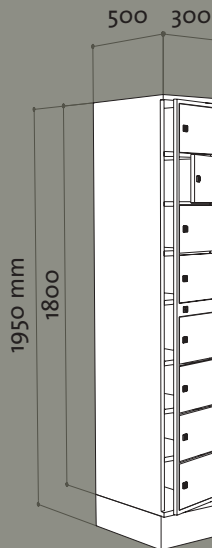

**oostwoud**

4105

4110

4106

4113

**4105 / 4110**

- Puerta central con 5 puertas de reparto • Cantos redondeados
- 4105: peso 38 Kg • 4110: peso 66 Kg

**4106 / 4113**

- Puerta central con 6 puertas de reparto • Cantos redondeados
- 4106: peso 40 Kg • 4110: peso 68 Kg

ostwood

4108

4116

4112

4124

**4108 / 4116**

- Puerta central con 8 puertas de reparto • Cantos redondeados
- 4108: peso 42 Kg • 4116: peso 80 Kg

**4112 / 4124**

- Puerta central con 12 puertas de reparto • Cantos redondeados
- 4112: peso 55 Kg • 4124: peso 90 Kg

4173

4173

**4173**

(Armario de recogida de ropa usada)

- Puerta de doble hoja 5/6 • Trampilla con asa y perfil interior antihurtos • Preparado para la colocación de sacos de lavandería en el interior

4173: peso 43 Kg

4160

**4160**

(Armario de reparto por detrás)

- Armario abierto por detrás • Cantos redondeados • 6 compartimentos de reparto • 4160: peso 37 Kg

4106

4141

**4141**