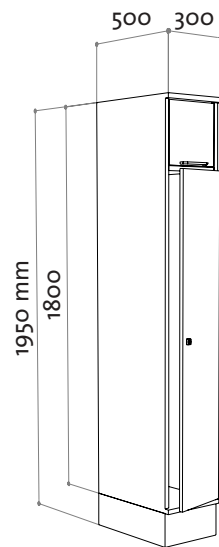

**oostwoud**

4105

4110

4106

4113

**4105 / 4110**

- Puerta central con 5 puertas de reparto • Cantos redondeados
- 4105: peso 38 Kg • 4110: peso 66 Kg

**4106 / 4113**

- Puerta central con 6 puertas de reparto • Cantos redondeados
- 4106: peso 40 Kg • 4110: peso 68 Kg

ostwood

4108

4116

4112

4124

**4108 / 4116**

- Puerta central con 8 puertas de reparto • Cantos redondeados
- 4108: peso 42 Kg • 4116: peso 80 Kg

**4112 / 4124**

- Puerta central con 12 puertas de reparto • Cantos redondeados
- 4112: peso 55 Kg • 4124: peso 90 Kg

4173

4173

**4173**

(Armario de recogida de ropa usada)

- Puerta de doble hoja 5/6 • Trampilla con asa y perfil interior antihurtos • Preparado para la colocación de sacos de lavandería en el interior

4173: peso 43 Kg

4160

**4160**

(Armario de reparto por detrás)

- Armario abierto por detrás • Cantos redondeados • 6 compartimentos de reparto • 4160: peso 37 Kg

4106

4141

**4141**