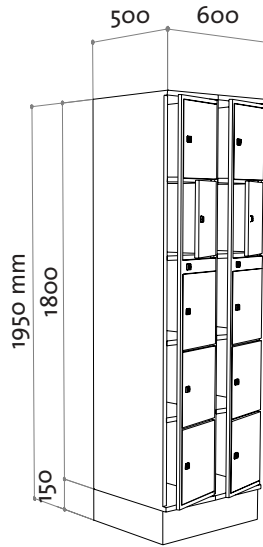

**oostwoud**

4105

4110

4106

4113

**4105 / 4110**

- Puerta central con 5 puertas de reparto • Cantos redondeados
- 4105: peso 38 Kg • 4110: peso 66 Kg

**4106 / 4113**

- Puerta central con 6 puertas de reparto • Cantos redondeados
- 4106: peso 40 Kg • 4110: peso 68 Kg

ostwood

4108

4116

4112

4124

**4108 / 4116**

- Puerta central con 8 puertas de reparto • Cantos redondeados
- 4108: peso 42 Kg • 4116: peso 80 Kg

**4112 / 4124**

- Puerta central con 12 puertas de reparto • Cantos redondeados
- 4112: peso 55 Kg • 4124: peso 90 Kg

4173

4173

**4173**

(Armario de recogida de ropa usada)

- Puerta de doble hoja 5/6 • Trampilla con asa y perfil interior antihurtos • Preparado para la colocación de sacos de lavandería en el interior

4173: peso 43 Kg

4160

**4160**

(Armario de reparto por detrás)

- Armario abierto por detrás • Cantos redondeados • 6 compartimentos de reparto • 4160: peso 37 Kg

4106

4141

**4141**