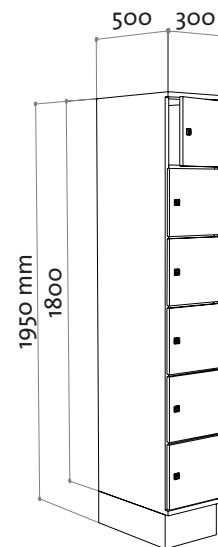

**oostwoud**

4105

4110

4106

4113

**4105 / 4110**

- Puerta central con 5 puertas de reparto • Cantos redondeados
- 4105: peso 38 Kg • 4110: peso 66 Kg

**4106 / 4113**

- Puerta central con 6 puertas de reparto • Cantos redondeados
- 4106: peso 40 Kg • 4110: peso 68 Kg

ostwood

4108

4116

4112

4124

**4108 / 4116**

- Puerta central con 8 puertas de reparto • Cantos redondeados
- 4108: peso 42 Kg • 4116: peso 80 Kg

**4112 / 4124**

- Puerta central con 12 puertas de reparto • Cantos redondeados
- 4112: peso 55 Kg • 4124: peso 90 Kg

4173

4173

**4173**

(Armario de recogida de ropa usada)

- Puerta de doble hoja 5/6 • Trampilla con asa y perfil interior antihurtos • Preparado para la colocación de sacos de lavandería en el interior

4173: peso 43 Kg

4160

**4160**

(Armario de reparto por detrás)

- Armario abierto por detrás • Cantos redondeados • 6 compartimentos de reparto • 4160: peso 37 Kg

4106

4141

**4141**