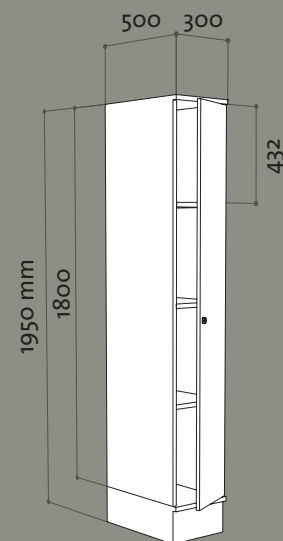

**oostwoud**

4105

4110

4106

4113

**4105 / 4110**

- Puerta central con 5 puertas de reparto • Cantos redondeados
- 4105: peso 38 Kg • 4110: peso 66 Kg

**4106 / 4113**

**4112 / 4124**

- Puerta central con 12 puertas de reparto • Cantos redondeados
- 4112: peso 55 Kg • 4124: peso 90 Kg

4173

4173

**4173**

(Armario de recogida de ropa usada)

- Puerta de doble hoja 5/6 • Trampilla con asa y perfil interior antihurtos • Preparado para la colocación de sacos de lavandería en el interior

4173: peso 43 Kg

4160

**4160**

(Armario de reparto por detrás)

- Armario abierto por detrás • Cantos redondeados • 6 compartimentos de reparto • 4160: peso 37 Kg

4106

4141

**4141**

- 4 compartimentos interiores • Puerta de doble hoja • 4141: peso 36 Kg

También disponibles con 3 (4131) y 5 (4151) compartimentos interiores.

4161

**4161**

- 6 compartimentos interiores • Puerta de doble hoja • 4161: peso 40 Kg