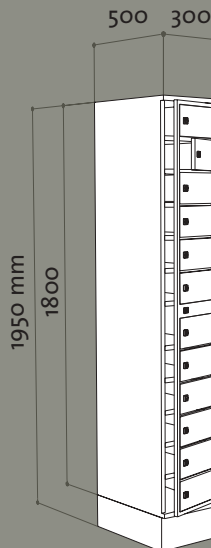

**oostwoud**

4105

4110

4106

4113

**4105 / 4110**

- Puerta central con 5 puertas de reparto • Cantos redondeados
- 4105: peso 38 Kg • 4110: peso 66 Kg

**4106 / 4113**

- Puerta central con 6 puertas de reparto • Cantos redondeados
- 4106: peso 40 Kg • 4110: peso 68 Kg

ostwood

4108

4116

4112

4124

**4108 / 4116**

- Puerta central con 8 puertas de reparto • Cantos redondeados
- 4108: peso 42 Kg • 4116: peso 80 Kg

**4112 / 4124**

- Puerta central con 12 puertas de reparto • Cantos redondeados
- 4112: peso 55 Kg • 4124: peso 90 Kg

4173

4173

**4173**

(Armario de recogida de ropa usada)

- Puerta de doble hoja 5/6 • Trampilla con asa y perfil interior antihurtos • Preparado para la colocación de sacos de lavandería en el interior

4173: peso 43 Kg

4160

**4160**

(Armario de reparto por detrás)

- Armario abierto por detrás • Cantos redondeados • 6 compartimentos de reparto • 4160: peso 37 Kg

4106

4141

**4141**