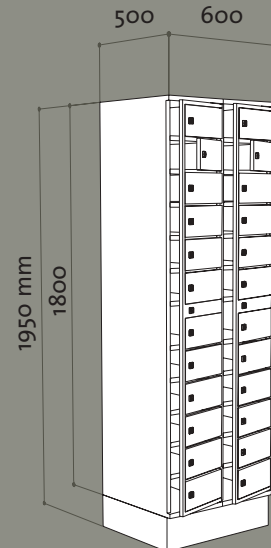

**oostwoud**

4105

4110

4106

4113

**4105 / 4110**

- Puerta central con 5 puertas de reparto • Cantos redondeados
- 4105: peso 38 Kg • 4110: peso 66 Kg

**4106 / 4113**

- Puerta central con 6 puertas de reparto • Cantos redondeados
- 4106: peso 40 Kg • 4110: peso 68 Kg

ostwood

4108

4116

4112

4124

**4108 / 4116**

- Puerta central con 8 puertas de reparto • Cantos redondeados
- 4108: peso 42 Kg • 4116: peso 80 Kg

**4112 / 4124**

- Puerta central con 12 puertas de reparto • Cantos redondeados
- 4112: peso 55 Kg • 4124: peso 90 Kg

4173

4173

**4173**

(Armario de recogida de ropa usada)

- Puerta de doble hoja 5/6 • Trampilla con asa y perfil interior antihurtos • Preparado para la colocación de sacos de lavandería en el interior

4173: peso 43 Kg

4160

**4160**

(Armario de reparto por detrás)

- Armario abierto por detrás • Cantos redondeados • 6 compartimentos de reparto • 4160: peso 37 Kg

4106

4141

**4141**