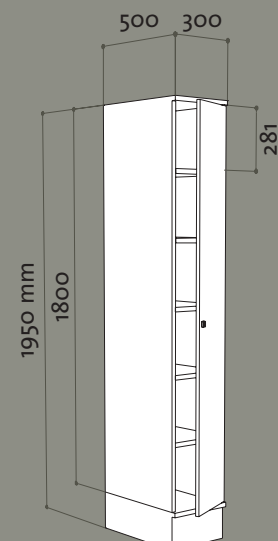

**oostwoud**

4105

4110

4106

4113

**4105 / 4110**

- Puerta central con 5 puertas de reparto • Cantos redondeados
- 4105: peso 38 Kg • 4110: peso 66 Kg

**4106 / 4113**

**4112 / 4124**

- Puerta central con 12 puertas de reparto • Cantos redondeados
- 4112: peso 55 Kg • 4124: peso 90 Kg

4173

4173

**4173**

(Armario de recogida de ropa usada)

- Puerta de doble hoja 5/6 • Trampilla con asa y perfil interior antihurtos • Preparado para la colocación de sacos de lavandería en el interior

4173: peso 43 Kg

4160

**4160**

(Armario de reparto por detrás)

- Armario abierto por detrás • Cantos redondeados • 6 compartimentos de reparto • 4160: peso 37 Kg

4106

4141

**4141**

- 4 compartimentos interiores • Puerta de doble hoja • 4141: peso 36 Kg

También disponibles con 3 (4131) y 5 (4151) compartimentos interiores.

4161

**4161**

- 6 compartimentos interiores • Puerta de doble hoja • 4161: peso 40 Kg