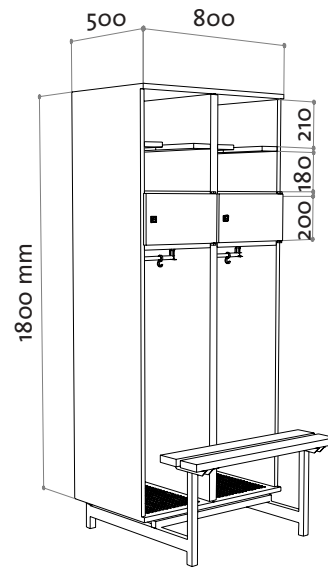

oostwoud

4530 / 4533

4530 / 4533

- 4530: unidad de 1 columna
- 4533: unidad de 2 columnas
- Altura del perchero: 120cm

Opción: con banco adosado

4580 / 4588

4580 / 4588

- 4580: unidad de 1 columna • 4588: unidad de 2 columnas • Techo con apertura para acomodar el casco

4540 / 4544

4540 / 4544

- 4540: unidad de 1 columna • 4544: unidad de 2 columnas • Altura del perchero: 120cm

ostwood

4550 / 4555

4550 / 4555

- 4550: unidad de 1 columna • 4555: unidad de 2 columnas

4560 / 4566

4560 / 4566

- 4560: unidad de 1 columna • 4566: unidad de 2 columnas

4570 / 4577

4570 / 4577

- 4570: unidad de 1 columna • 4577: unidad de 2 columnas

Ejemplo: 4533 con banco adosado

Detalles

Todos los armarios están equipados de serie con rail perchero con 3 colgadores de aluminio, 2 colgadores fijados en el panel de fondo y suelo perforado.

La opción de un banco adosado se ofrece para todos los sistemas y comprende un bastidor especial con 1 o 2 lamas. La altura total de los armarios no cambia (195 cm).

Opciones

Soporte de barras para cascos.