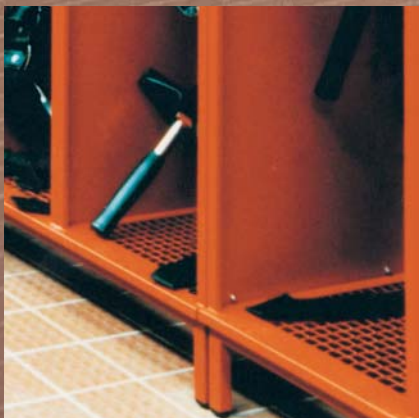

4560 / 4566

- 4560: unidad de 1 columna • 4566: unidad de 2 columnas

4570 / 4577

4570 / 4577

- 4570: unidad de 1 columna • 4577: unidad de 2 columnas

Ejemplo: 4533 con banco adosado

Detalles

Todos los armarios están equipados de serie con rail perchero con 3 colgadores de aluminio, 2 colgadores fijados en el panel de fondo y suelo perforado.

La opción de un banco adosado se ofrece para todos los sistemas y comprende un bastidor especial con 1 o 2 lamas. La altura total de los armarios no cambia (195 cm).

Opciones

Soporte de barras para cascos.