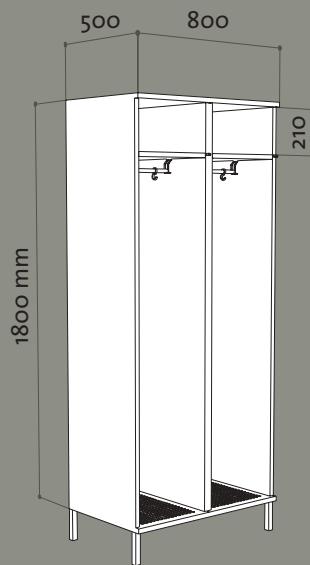

oostwoud

4530 / 4533

4530 / 4533

- 4530: unidad de 1 columna
- 4533: unidad de 2 columnas
- Altura del perchero: 120cm

Opción: con banco adosado

4580 / 4588

4580 / 4588

- 4580: unidad de 1 columna • 4588: unidad de 2 columnas • Techo con apertura para acomodar el casco

4540 / 4544

4540 / 4544

- 4540: unidad de 1 columna • 4544: unidad de 2 columnas • Altura del perchero: 120cm

ostwood

4550 / 4555

4550 / 4555

- 4550: unidad de 1 columna • 4555: unidad de 2 columnas

4560 / 4566

4560 / 4566

- 4560: unidad de 1 columna • 4566: unidad de 2 columnas

4570 / 4577

4570 / 4577

- 4570: unidad de 1 columna • 4577: unidad de 2 columnas

Ejemplo: 4533 con banco adosado

Detalles

Todos los armarios están equipados de serie con rail perchero con 3 colgadores de aluminio, 2 colgadores fijados en el panel de fondo y suelo perforado.

La opción de un banco adosado se ofrece para todos los sistemas y comprende un bastidor especial con 1 o 2 lamas. La altura total de los armarios no cambia (195 cm).

Opciones

Soporte de barras para cascos.