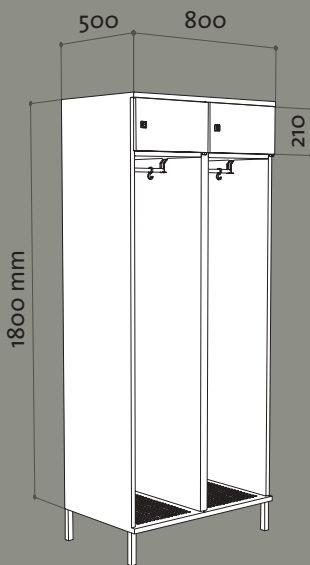

oostwoud

4530 / 4533

4530 / 4533

- 4530: unidad de 1 columna
- 4533: unidad de 2 columnas
- Altura del perchero: 120cm

Opción: con banco adosado

4580 / 4588

4580 / 4588

- 4580: unidad de 1 columna • 4588: unidad de 2 columnas • Techo con apertura para acomodar el casco

4540 / 4544

4540 / 4544

- 4540: unidad de 1 columna • 4544: unidad de 2 columnas • Altura del perchero: 120cm

ostwood

4550 / 4555

4550 / 4555

- 4550: unidad de 1 columna • 4555: unidad de 2 columnas

4560 / 4566

4560 / 4566

- 4560: unidad de 1 columna • 4566: unidad de 2 columnas

4570 / 4577

4570 / 4577

- 4570: unidad de 1 columna • 4577: unidad de 2 columnas

Ejemplo: 4533 con banco adosado

Detalles

Todos los armarios están equipados de serie con rail perchero con 3 colgadores de aluminio, 2 colgadores fijados en el panel de fondo y suelo perforado.

La opción de un banco adosado se ofrece para todos los sistemas y comprende un bastidor especial con 1 o 2 lamas. La altura total de los armarios no cambia (195 cm).

Opciones

Soporte de barras para cascos.