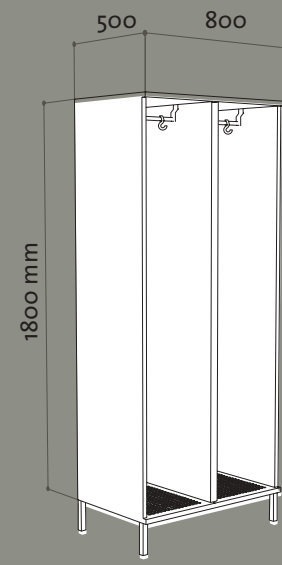

oostwoud

4530 / 4533

4530 / 4533

- 4530: unidad de 1 columna
- 4533: unidad de 2 columnas
- Altura del perchero: 120cm

Opción: con banco adosado

4580 / 4588

4580 / 4588

- 4580: unidad de 1 columna • 4588: unidad de 2 columnas • Techo con apertura para acomodar el casco

4540 / 4544

4540 / 4544

- 4540: unidad de 1 columna • 4544: unidad de 2 columnas • Altura del perchero: 120cm

ostwood

4550 / 4555

4550 / 4555

- 4550: unidad de 1 columna • 4555: unidad de 2 columnas

4560 / 4566

4560 / 4566

- 4560: unidad de 1 columna • 4566: unidad de 2 columnas

4570 / 4577

4570 / 4577

- 4570: unidad de 1 columna • 4577: unidad de 2 columnas

Ejemplo: 4533 con banco adosado

Detalles

Todos los armarios están equipados de serie con rail perchero con 3 colgadores de aluminio, 2 colgadores fijados en el panel de fondo y suelo perforado.

La opción de un banco adosado se ofrece para todos los sistemas y comprende un bastidor especial con 1 o 2 lamas. La altura total de los armarios no cambia (195 cm).

Opciones

Soporte de barras para cascos.