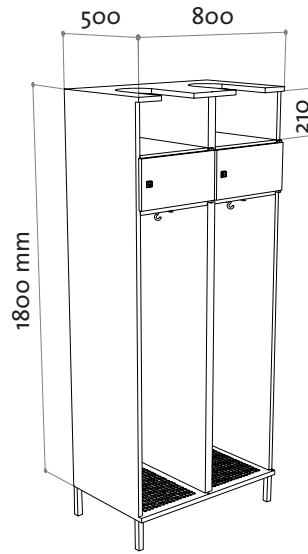

oostwoud

4530 / 4533

4530 / 4533

- 4530: unidad de 1 columna
- 4533: unidad de 2 columnas
- Altura del perchero: 120cm

Opción: con banco adosado

4580 / 4588

4580 / 4588

- 4580: unidad de 1 columna • 4588: unidad de 2 columnas • Techo con apertura para acomodar el casco

4540 / 4544

4540 / 4544

- 4540: unidad de 1 columna • 4544: unidad de 2 columnas • Altura del perchero: 120cm

ostwood

4550 / 4555

4550 / 4555

- 4550: unidad de 1 columna • 4555: unidad de 2 columnas

4560 / 4566

4560 / 4566

- 4560: unidad de 1 columna • 4566: unidad de 2 columnas

4570 / 4577

4570 / 4577

- 4570: unidad de 1 columna • 4577: unidad de 2 columnas

Ejemplo: 4533 con banco adosado

Detalles

Todos los armarios están equipados de serie con rail perchero con 3 colgadores de aluminio, 2 colgadores fijados en el panel de fondo y suelo perforado.

La opción de un banco adosado se ofrece para todos los sistemas y comprende un bastidor especial con 1 o 2 lamas. La altura total de los armarios no cambia (195 cm).

Opciones

Soporte de barras para cascos.