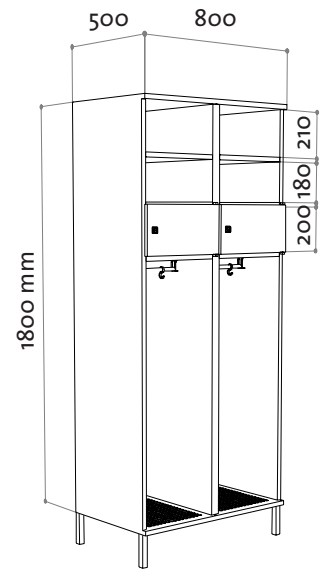

oostwoud

4530 / 4533

4530 / 4533

- 4530: unidad de 1 columna
- 4533: unidad de 2 columnas
- Altura del perchero: 120cm

Opción: con banco adosado

4580 / 4588

4580 / 4588

- 4580: unidad de 1 columna • 4588: unidad de 2 columnas • Techo con apertura para acomodar el casco

4540 / 4544

4540 / 4544

- 4540: unidad de 1 columna • 4544: unidad de 2 columnas • Altura del perchero: 120cm

ostwood

4550 / 4555

4550 / 4555

- 4550: unidad de 1 columna • 4555: unidad de 2 columnas

4560 / 4566

4560 / 4566

- 4560: unidad de 1 columna • 4566: unidad de 2 columnas

4570 / 4577

4570 / 4577

- 4570: unidad de 1 columna • 4577: unidad de 2 columnas

Ejemplo: 4533 con banco adosado

Detalles

Todos los armarios están equipados de serie con rail perchero con 3 colgadores de aluminio, 2 colgadores fijados en el panel de fondo y suelo perforado.

La opción de un banco adosado se ofrece para todos los sistemas y comprende un bastidor especial con 1 o 2 lamas. La altura total de los armarios no cambia (195 cm).

Opciones

Soporte de barras para cascos.