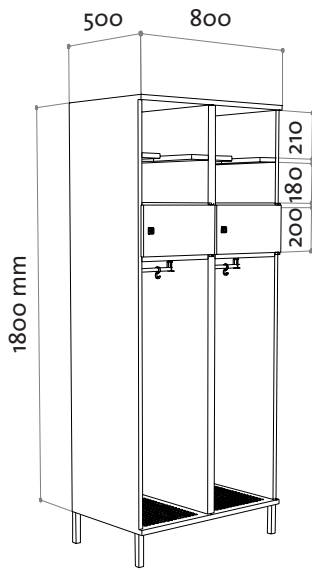

oostwoud

4530 / 4533

4530 / 4533

- 4530: unidad de 1 columna
- 4533: unidad de 2 columnas
- Altura del perchero: 120cm

Opción: con banco adosado

4580 / 4588

4580 / 4588

- 4580: unidad de 1 columna • 4588: unidad de 2 columnas • Techo con apertura para acomodar el casco

4540 / 4544

4540 / 4544

- 4540: unidad de 1 columna • 4544: unidad de 2 columnas • Altura del perchero: 120cm

ostwood

4550 / 4555

4550 / 4555

- 4550: unidad de 1 columna • 4555: unidad de 2 columnas

4560 / 4566

4560 / 4566

- 4560: unidad de 1 columna • 4566: unidad de 2 columnas

4570 / 4577

4570 / 4577

- 4570: unidad de 1 columna • 4577: unidad de 2 columnas

Ejemplo: 4533 con banco adosado

Detalles

Todos los armarios están equipados de serie con rail perchero con 3 colgadores de aluminio, 2 colgadores fijados en el panel de fondo y suelo perforado.