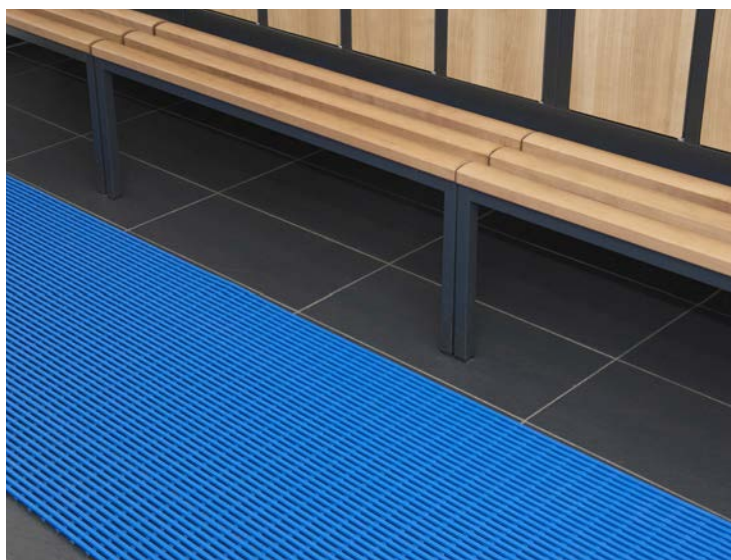

menta

gris

negro

EHA – ESTERAS ZÓNAS HÚMEDAS

EHA – Las esteras para zonas húmedas están tratadas con bactericidas y fungicidas que no permiten el desarrollo de hongos y bacterias.

Las esteras permiten que el agua circule por todas las partes y además el perfil inferior antideslizante garantiza la adherencia al suelo.